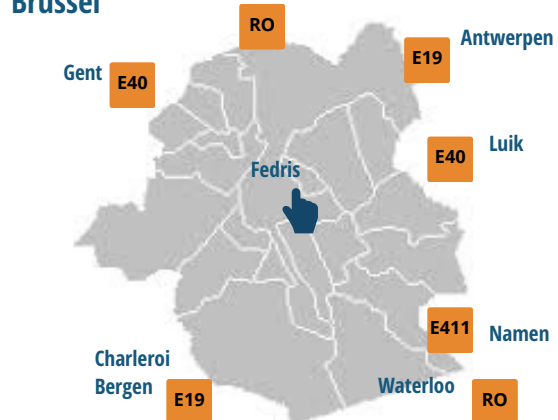

## Brussel

GPS-coördinaten Fedris  
Breedte: 50.851036  
Lengte: 4.368963

## LEGENDE

MIVB  
[www.stib-mivb.be](http://www.stib-mivb.be)

DE LIJN  
[www.delijn.be](http://www.delijn.be)

METRO

BUS

TREIN  
[www.belgiantrain.be](http://www.belgiantrain.be)

TAXI

OPENBARE PARKING

## LEVERINGEN

De laad- en loskade bevindt zich achteraan het gebouw, aan de Verbondsstraat. U kan zich daar aanmelden aan het onthaal.  
Openingsuren van 8:00 tot 15:00.

Contact mobiliteit :

Thibault André, mobiliteitscoördinator