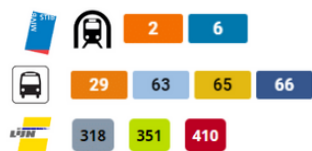

## Brussel

GPS-coördinaten Fedris  
Breedte: 50.851036  
Lengte: 4.368963